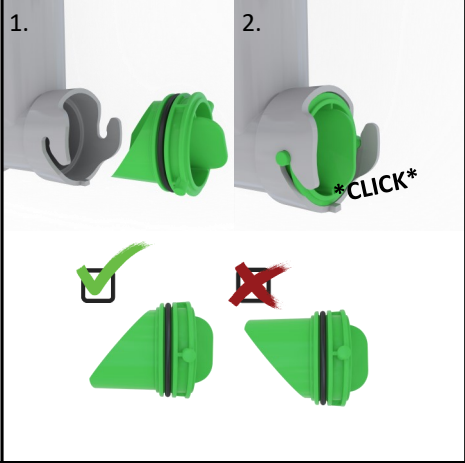

intra Smartloc

783021

41K13900

1. □

2.

3.

4.

INFO