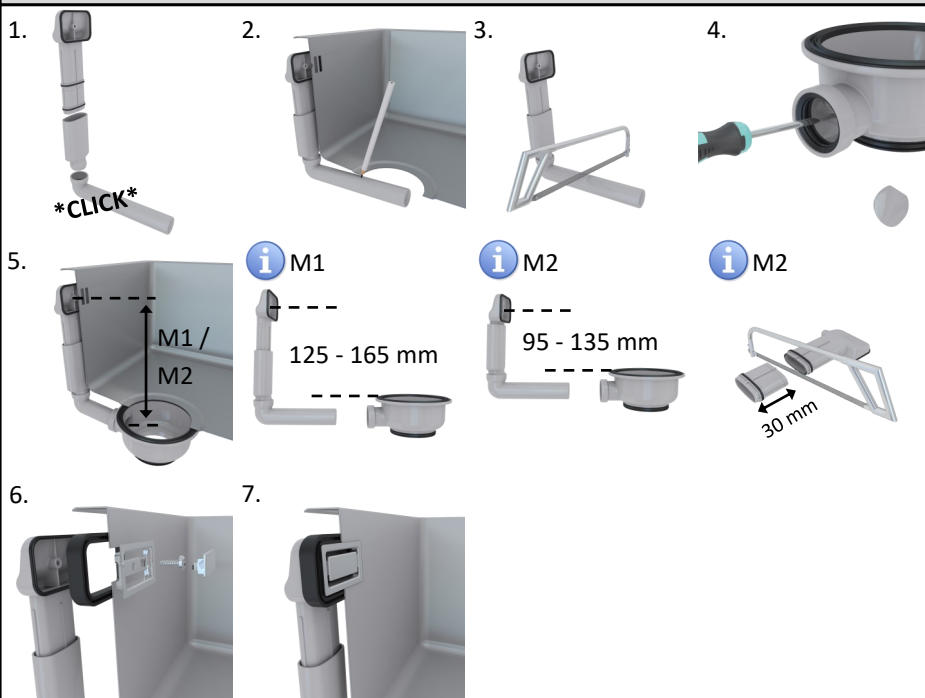

intra Smartloc

783021

41K13900

1. □

2.

3.

4.

INFO

1.

2.

3.

SERVICE

1.

2.

3.

4.