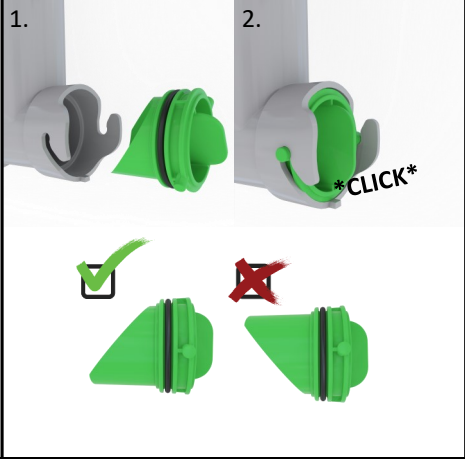

intra Smartloc

783061

41K13901

1.

2.

3.

4.

INFO