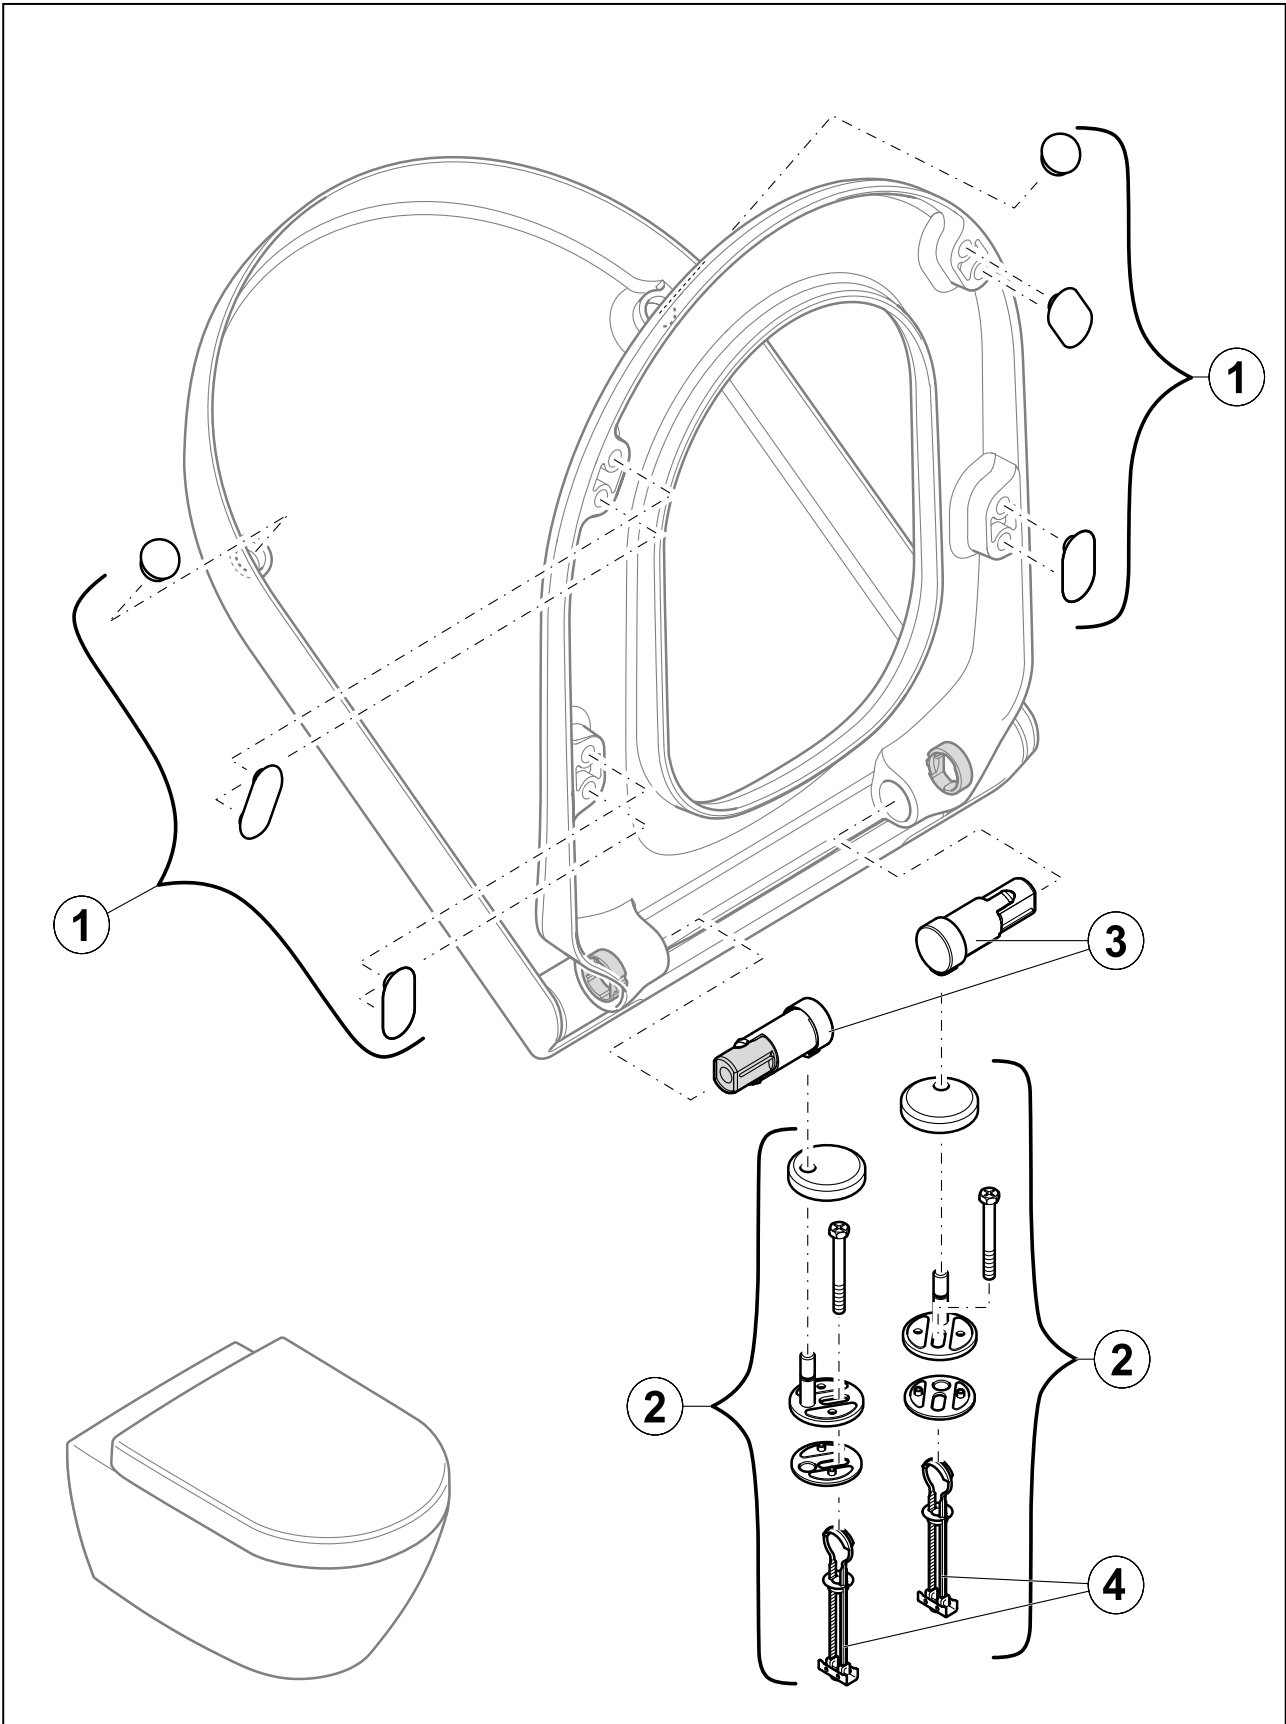

EXPLOSIONSMÄRKNINGAR

RESERVDEL

Siffr	Artikel nr.	Beskrivning	Siffr
1	92208100	Buffertsats	1
2	92205561	Gångjärnsats	1
3	92229100	SoftClosing-sats	1
3	92189600	Gångjärnsfäste	1